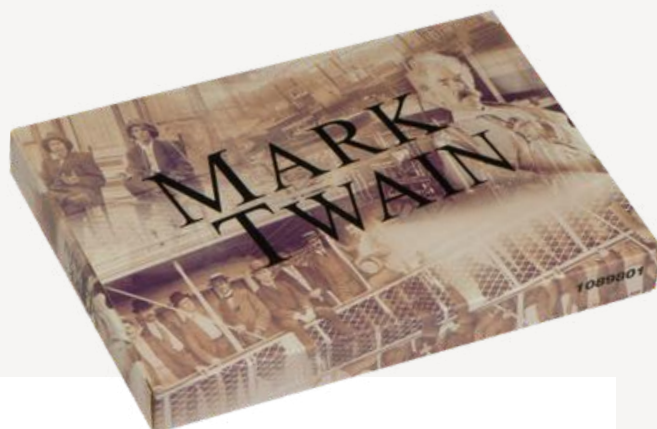

ZESTAW PIŚMIENNY

długopis i pióro kulkowe Mark Twain

KOD: 15381

Zestaw do pisania Mark Twain składający się z długopisu (zasięg pisania do 1200 m) oraz pióra kulkowego (zasięg pisania do 400 m), wykonanych z drewna i stali nierdzewnej, piszących na niebiesko. Całość zapakowana w eleganckie, czarne etui.

DŁUGOPIS METALOWY

KOD: 15389

Metalowy długopis z subtelnym logo Mark Twain, posiada wkład piszący na niebiesko o zasięgu 800 m. Zapakowany w eleganckie pudełko z klapką.

ZESTAW PIŚMIENNY

długopis i pióro kulkowe Mark Twain

KOD: 15380

Ekskluzywny zestaw do pisania, składający się z długopisu (o zasięgu pisania 1200 m) oraz pióra kulkowego (o zasięgu 400 m), wyposażonych w niebieski wkład, zapakowanych w eleganckie etui.

ZESTAW PIŚMIENNY

długopis i pióro kulkowe Mark Twain.

KOD: 10898

Zestaw piśmienniczy Mark Twain składający się z długopisu z dużym niebieskim wkładem i pióra wiecznego, wykonanego z metalu z drewnianym korpusem. Zestaw zapakowany jest w etui i czarne pudełko.