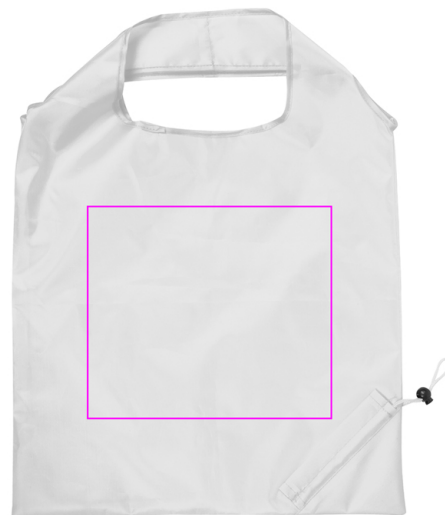

6072406

Pozycja znakowania

Rozmiar znakowania (cm)

Grupa znakowania (maks. liczba kolorów)

1) Przód
2) Przód
3) Tył
4) Tył

1) 20 x 23
2) 15 x 10; 15 x 10
3) 20 x 23
4) 15 x 10; 15 x 10

1) S1 (1)
2) DTF2 (FC); TT2 (7)
3) S1 (1)
4) TT2 (7); DTF2 (FC)

1

2

3

4