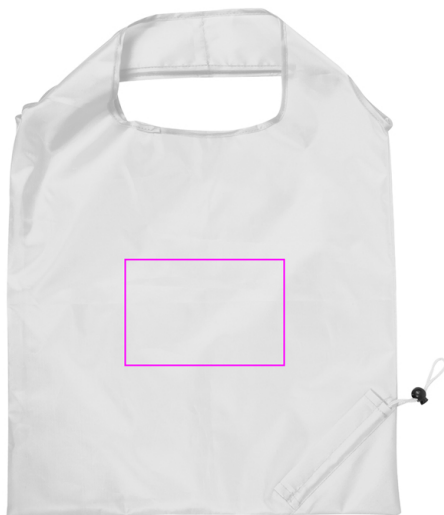

6072406

Pozycja znakowania

Rozmiar znakowania (cm)

Grupa znakowania (maks. liczba kolorów)

1) Przód
2) Przód
3) Tył
4) Tył

1) 20 x 23
2) 15 x 10; 15 x 10
3) 20 x 23
4) 15 x 10; 15 x 10

1) S1 (1)
2) DTF2 (FC); TT2 (7)
3) S1 (1)
4) TT2 (7); DTF2 (FC)

1

2

3

4