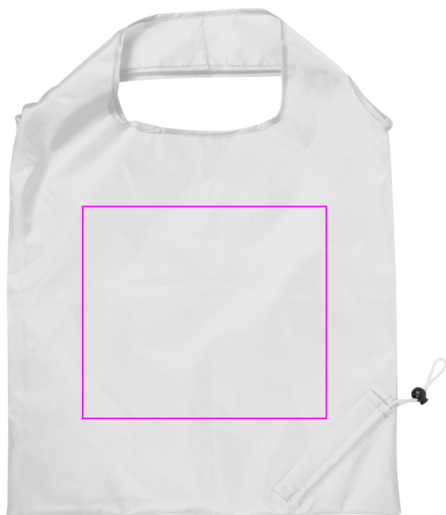

6072406

Pozycja znakowania

Rozmiar znakowania (cm)

Grupa znakowania (maks. liczba kolorów)

1) Przód
2) Przód
3) Tył
4) Tył

1) 20 x 23
2) 15 x 10; 15 x 10
3) 20 x 23
4) 15 x 10; 15 x 10

1) S1 (1)
2) DTF2 (FC); TT2 (7)
3) S1 (1)
4) TT2 (7); DTF2 (FC)

1