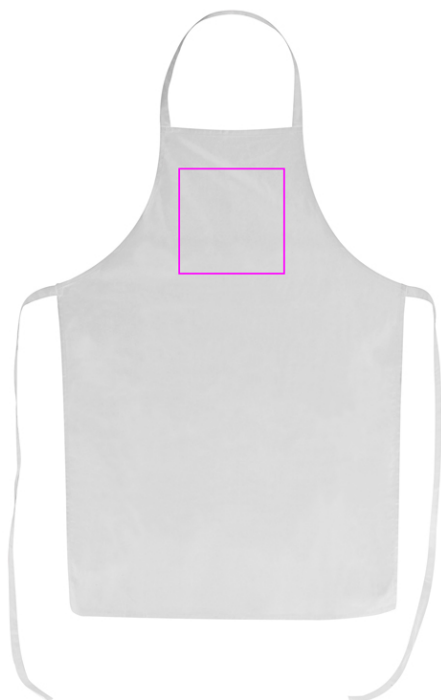

8066406

Pozycja znakowania

Rozmiar znakowania (cm)

Grupa znakowania (maks. liczba kolorów)

1) Przód
2) Przód
3) Przód

1) 20 x 15
2) 20 x 20
3) 6 x 4

1) S2 (1)
2) DTG3 (FC)
3) HF (12)

1

2

3