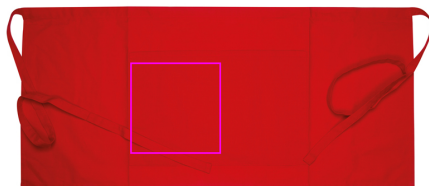

6138105

Pozycja znakowania

Rozmiar znakowania (cm)

Grupa znakowania (maks. liczba kolorów)

1) Przód
2) Przód
3) Przód

1) 15 x 15 cm
2) 20 x 20 cm
3) 6 x 4 cm

1) ST2 (1)
2) DTG3 (FC)
3) HF (12)

1

2

3