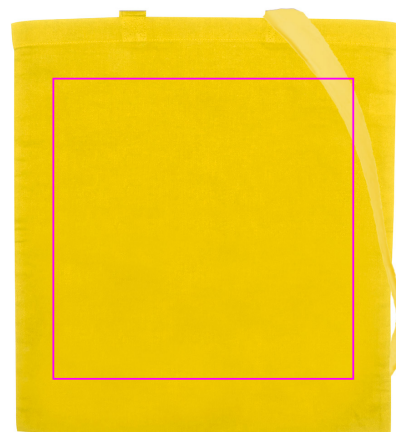

6088008

 Pozycja znakowania

 Rozmiar znakowania (cm)

 Grupa znakowania (maks. liczba kolorów)

- 1) Przód
- 2) Tył
- 3) Przód
- 4) Tył
- 5) Przód
- 6) Tył

- 1) 26 x 27
- 2) 26 x 27
- 3) 30 x 30
- 4) 30 x 30
- 5) 25 x 20
- 6) 25 x 20

- 1) ST2 (6)
- 2) ST2 (6)
- 3) DTG3 (FC)
- 4) DTG3 (FC)
- 5) DTF3 (FC)
- 6) DTF3 (FC)

1

2

3

4

5

6