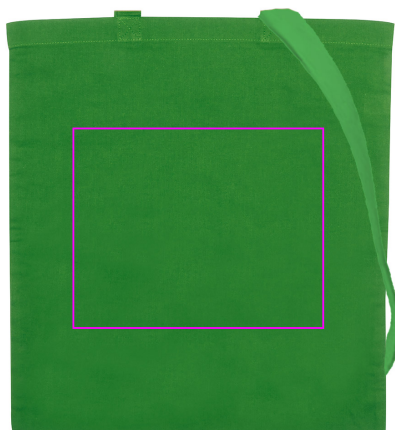

# 6088009

 Pozycja znakowania

 Rozmiar znakowania (cm)

 Grupa znakowania (maks. liczba kolorów)

- 1) Przód
- 2) Tył
- 3) Przód
- 4) Tył
- 5) Przód
- 6) Tył

- 1) 26 x 27
- 2) 26 x 27
- 3) 30 x 30
- 4) 30 x 30
- 5) 25 x 20
- 6) 25 x 20

- 1) ST2 (6)
- 2) ST2 (6)
- 3) DTG3 (FC)
- 4) DTG3 (FC)
- 5) DTF3 (FC)
- 6) DTF3 (FC)

1

2

3

4

5

6