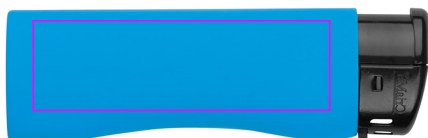

9377724

 Pozycja znakowania

 Rozmiar znakowania (cm)

 Grupa znakowania (maks. liczba kolorów)

- 1) Prawy bok
- 2) Lewy bok

- 1) 6 x 1,8
- 2) 6 x 1,8

- 1) DC0 (FC)
- 2) DC0 (FC)

1