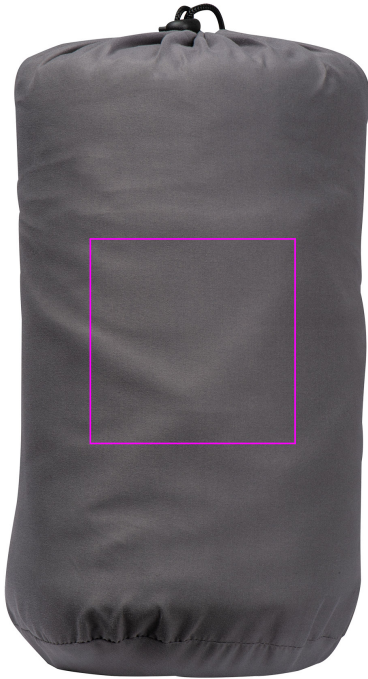

# 6384777

 Pozycja znakowania

- 1) Worek, przód
- 2) Koc

 Rozmiar znakowania (cm)

- 1) 10 x 10
- 2) 6 x 4

 Grupa znakowania (maks. liczba kolorów)

- 1) S1 (1)
- 2) HF (FC)

1