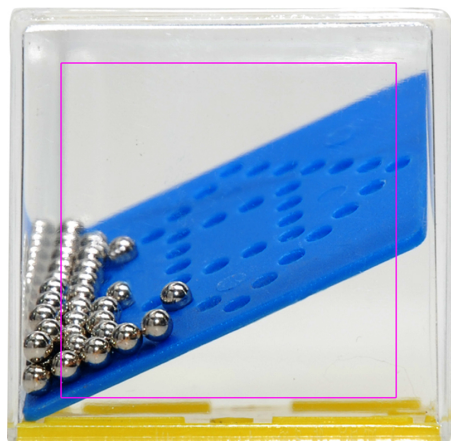

53938mc

- 1) Prząd
- 2) Góra

Rozmiar znakowania (cm)

- 1) 3 x 3; 3 x 3
- 2) 3 x 3; 3 x 3

Grupa znakowania ()

- 1) T2 (4); DC0 (FC)
- 2) T2 (4); DC0 (FC)

1

2