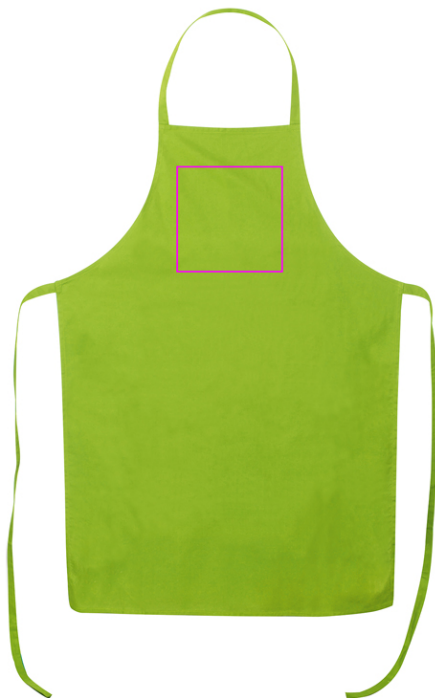

8066429

Pozycja znakowania

Rozmiar znakowania (cm)

Grupa znakowania (maks. liczba kolorów)

1) Przód
2) Przód
3) Przód

1) 20 x 15
2) 20 x 20
3) 6 x 4

1) S2 (1)
2) DTG3 (FC)
3) HF (12)

1

2

3