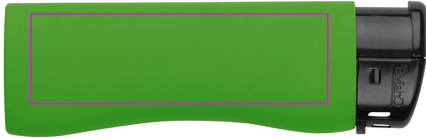

9377709

 Pozycja znakowania

 Rozmiar znakowania (cm)

 Grupa znakowania (maks. liczba kolorów)

- 1) Prawy bok
- 2) Lewy bok

- 1) 6 x 1,8
- 2) 6 x 1,8

- 1) DC0 (FC)
- 2) DC0 (FC)

1