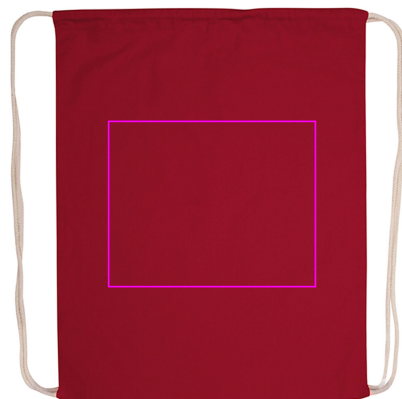

6002402

 Pozycja znakowania

 Rozmiar znakowania (cm)

 Grupa znakowania (maks. liczba kolorów)

- 1) Przód
- 2) Tył
- 3) Przód
- 4) Tył
- 5) Przód
- 6) Tył

- 1) 26 x 27
- 2) 26 x 27
- 3) 25 x 20
- 4) 25 x 20
- 5) 30 x 30
- 6) 30 x 30

- 1) ST2 (6)
- 2) ST2 (6)
- 3) DTF3 (FC)
- 4) DTF3 (FC)
- 5) DTG3 (FC)
- 6) DTG3 (FC)

1

2

3

4

5

6