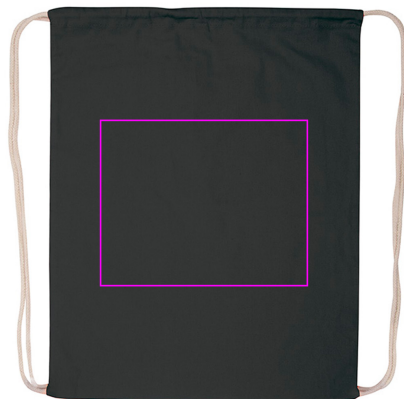

6002403

 Pozycja znakowania

 Rozmiar znakowania (cm)

 Grupa znakowania (maks. liczba kolorów)

- 1) Przód
- 2) Tył
- 3) Przód
- 4) Tył
- 5) Przód
- 6) Tył

- 1) 26 x 27
- 2) 26 x 27
- 3) 25 x 20
- 4) 25 x 20
- 5) 30 x 30
- 6) 30 x 30

- 1) ST2 (6)
- 2) ST2 (6)
- 3) DTF3 (FC)
- 4) DTF3 (FC)
- 5) DTG3 (FC)
- 6) DTG3 (FC)

1

2

3

4

5

6