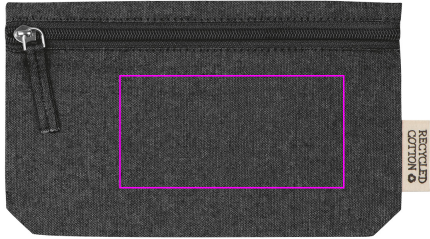

# 6431003

 Pozycja znakowania

 Rozmiar znakowania (cm)

 Grupa znakowania (maks. liczba kolorów)

- 1) Przód
- 2) Tył

- 1) 12 x 8; 12 x 8
- 2) 12 x 8; 12 x 8

- 1) TT2 (7); DTF2 (FC)
- 2) TT2 (7); DTF2 (FC)

1