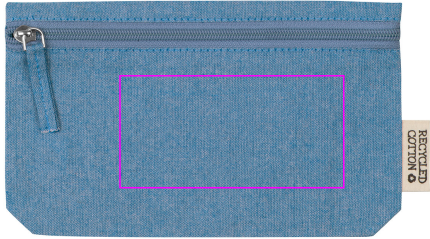

6431004

 Pozycja znakowania

 Rozmiar znakowania (cm)

 Grupa znakowania (maks. liczba kolorów)

- 1) Przód
- 2) Tył

- 1) 12 x 8; 12 x 8
- 2) 12 x 8; 12 x 8

- 1) TT2 (7); DTF2 (FC)
- 2) TT2 (7); DTF2 (FC)

1