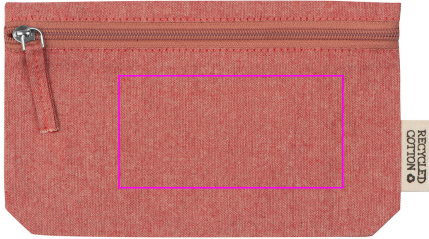

6431005

 Pozycja znakowania

 Rozmiar znakowania (cm)

 Grupa znakowania (maks. liczba kolorów)

- 1) Przód
- 2) Tył

- 1) 12 x 8; 12 x 8
- 2) 12 x 8; 12 x 8

- 1) TT2 (7); DTF2 (FC)
- 2) TT2 (7); DTF2 (FC)

1