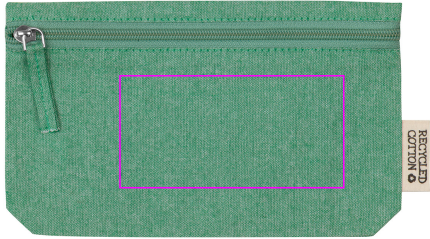

6431009

 Pozycja znakowania

 Rozmiar znakowania (cm)

 Grupa znakowania (maks. liczba kolorów)

- 1) Przód
- 2) Tył

- 1) 12 x 8; 12 x 8
- 2) 12 x 8; 12 x 8

- 1) TT2 (7); DTF2 (FC)
- 2) TT2 (7); DTF2 (FC)

1