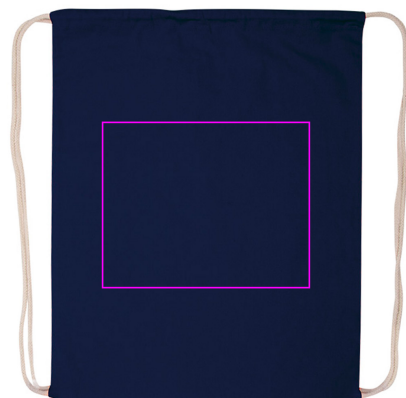

6002444

 Pozycja znakowania

 Rozmiar znakowania (cm)

 Grupa znakowania (maks. liczba kolorów)

- 1) Przód
- 2) Tył
- 3) Przód
- 4) Tył
- 5) Przód
- 6) Tył

- 1) 26 x 27
- 2) 26 x 27
- 3) 25 x 20
- 4) 25 x 20
- 5) 30 x 30
- 6) 30 x 30

- 1) ST2 (6)
- 2) ST2 (6)
- 3) DTF3 (FC)
- 4) DTF3 (FC)
- 5) DTG3 (FC)
- 6) DTG3 (FC)

1

2

3

4

5

6