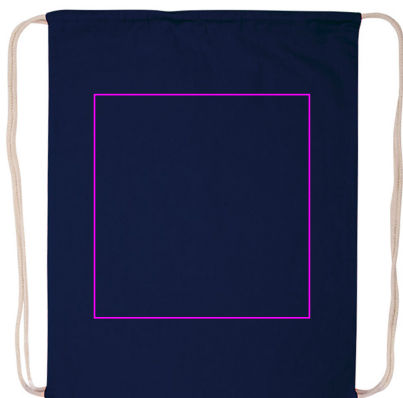

6002444

 Pozycja znakowania

 Rozmiar znakowania (cm)

 Grupa znakowania (maks. liczba kolorów)

- 1) Przód
- 2) Tył
- 3) Przód
- 4) Tył
- 5) Przód
- 6) Tył

- 1) 26 x 27
- 2) 26 x 27
- 3) 25 x 20
- 4) 25 x 20
- 5) 30 x 30
- 6) 30 x 30

- 1) ST2 (6)
- 2) ST2 (6)
- 3) DTF3 (FC)
- 4) DTF3 (FC)
- 5) DTG3 (FC)
- 6) DTG3 (FC)

1

2

3

4

5

6