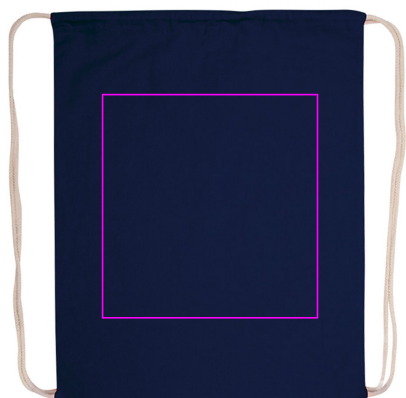

6002444

 Pozycja znakowania

 Rozmiar znakowania (cm)

 Grupa znakowania (maks. liczba kolorów)

- 1) Przód
- 2) Tył
- 3) Przód
- 4) Tył
- 5) Przód
- 6) Tył

- 1) 26 x 27
- 2) 26 x 27
- 3) 25 x 20
- 4) 25 x 20
- 5) 30 x 30
- 6) 30 x 30

- 1) ST2 (6)
- 2) ST2 (6)
- 3) DTF3 (FC)
- 4) DTF3 (FC)
- 5) DTG3 (FC)
- 6) DTG3 (FC)

1

2

3

4

5

6