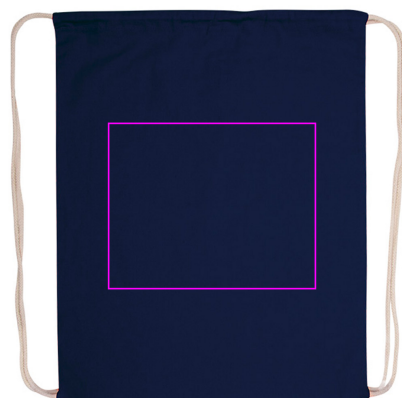

6002444

 Pozycja znakowania

 Rozmiar znakowania (cm)

 Grupa znakowania (maks. liczba kolorów)

- 1) Przód
- 2) Tył
- 3) Przód
- 4) Tył
- 5) Przód
- 6) Tył

- 1) 26 x 27
- 2) 26 x 27
- 3) 25 x 20
- 4) 25 x 20
- 5) 30 x 30
- 6) 30 x 30

- 1) ST2 (6)
- 2) ST2 (6)
- 3) DTF3 (FC)
- 4) DTF3 (FC)
- 5) DTG3 (FC)
- 6) DTG3 (FC)

1

2

3

4

5

6