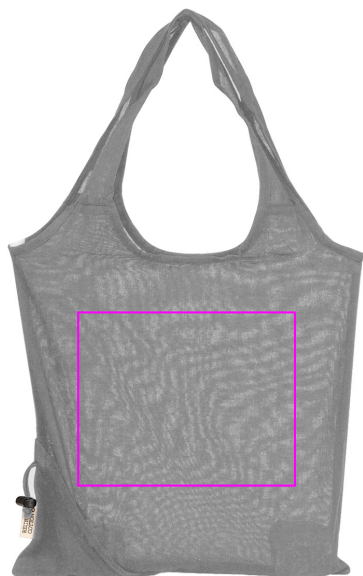

# 6526207

 Pozycja znakowania

 Rozmiar znakowania (cm)

 Grupa znakowania (maks. liczba kolorów)

- 1) Przód
- 2) Przód
- 3) Tył
- 4) Tył

- 1) 25 x 20
- 2) 26 x 27
- 3) 25 x 20
- 4) 26 x 27

- 1) DTF3 (FC)
- 2) ST2 (6)
- 3) DTF3 (FC)
- 4) ST2 (6)

1

2

3

4