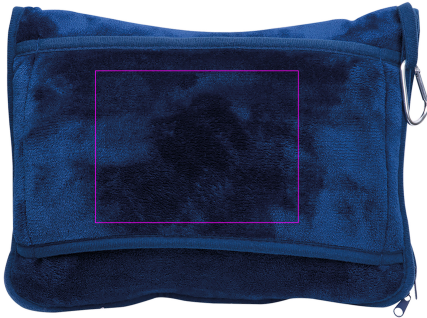

6545944

 Pozycja znakowania

 Rozmiar znakowania (cm)

 Grupa znakowania (maks. liczba kolorów)

- 1) Przód
- 2) Koc

- 1) 20 x 15
- 2) 8 x 6

- 1) TT2 (7)
- 2) HF (FC)

1