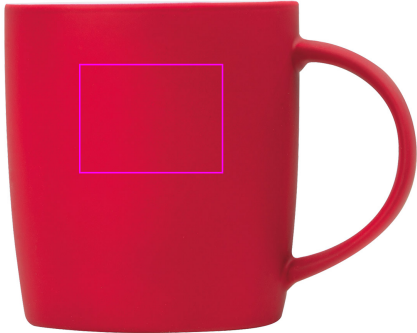

Produkt

8065405

Pozycja znakowania

Rozmiar znakowania (cm)

Grupa znakowania (maks. liczba kolorów)

1) Prawy bok
2) Lewy bok

1) 4 x 3
2) 4 x 3

1) L3 (1)
2) L3 (1)

1