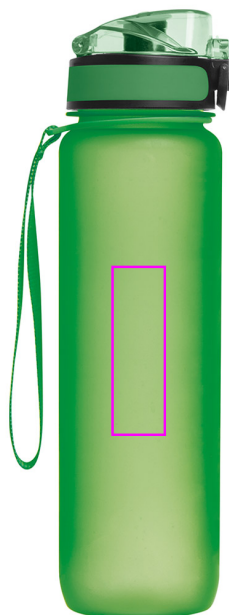

8358309

Pozycja znakowania

Rozmiar znakowania (cm)

Grupa znakowania (maks. liczba kolorów)

1) Przód
2) Tył
3) Nadruk dookoła

1) 2,5 x 8
2) 2,5 x 8
3) 18 x 15

1) DC2 (FC)
2) DC2 (FC)
3) S2 (1)

1

2

3