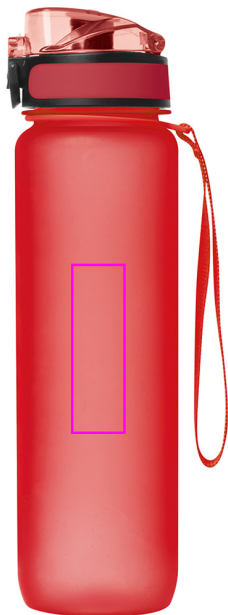

8358305

Pozycja znakowania

Rozmiar znakowania (cm)

Grupa znakowania (maks. liczba kolorów)

1) Przód
2) Tył
3) Nadruk dookoła

1) 2,5 x 8
2) 2,5 x 8
3) 18 x 15

1) DC2 (FC)
2) DC2 (FC)
3) S2 (1)

1