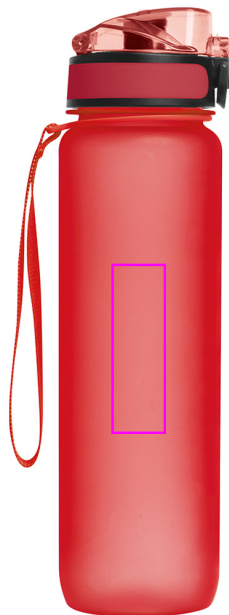

8358305

Pozycja znakowania

Rozmiar znakowania (cm)

Grupa znakowania (maks. liczba kolorów)

1) Przód
2) Tył
3) Nadruk dookoła

1) 2,5 x 8
2) 2,5 x 8
3) 18 x 15

1) DC2 (FC)
2) DC2 (FC)
3) S2 (1)

1

2

3