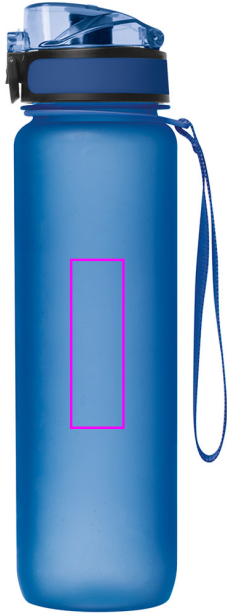

8358304

Pozycja znakowania

Rozmiar znakowania (cm)

Grupa znakowania (maks. liczba kolorów)

1) Przód
2) Tył
3) Nadruk dookoła

1) 2,5 x 8
2) 2,5 x 8
3) 18 x 15

1) DC2 (FC)
2) DC2 (FC)
3) S2 (1)

1