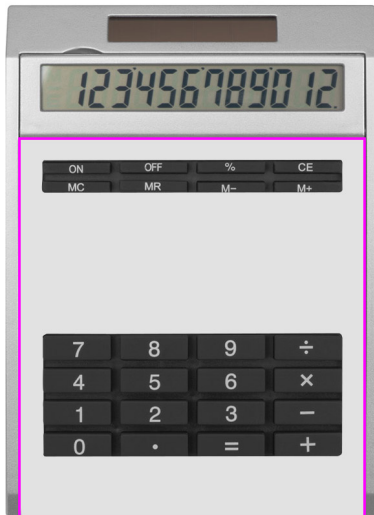

3354006

 Pozycja znakowania

- 1) Góra
- 2) Góra

 Rozmiar znakowania (cm)

- 1) 11 x 12,3
- 2) 5 x 2

 Grupa znakowania (maks. liczba kolorów)

- 1) DC1 (FC)
- 2) T3 (4)

1