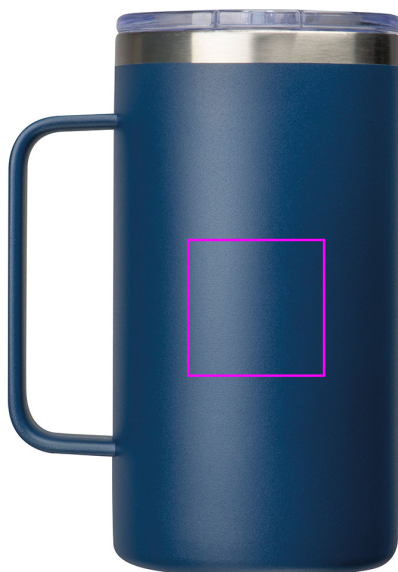

6370244

Pozycja znakowania

Rozmiar znakowania (cm)

Grupa znakowania (maks. liczba kolorów)

1) Prawy bok
2) Lewy bok
3) Grawer dookoła

1) 4 x 4
2) 4 x 4
3) 16 x 6

1) L3 (1)
2) L3 (1)
3) L4 (1)

1

2

3